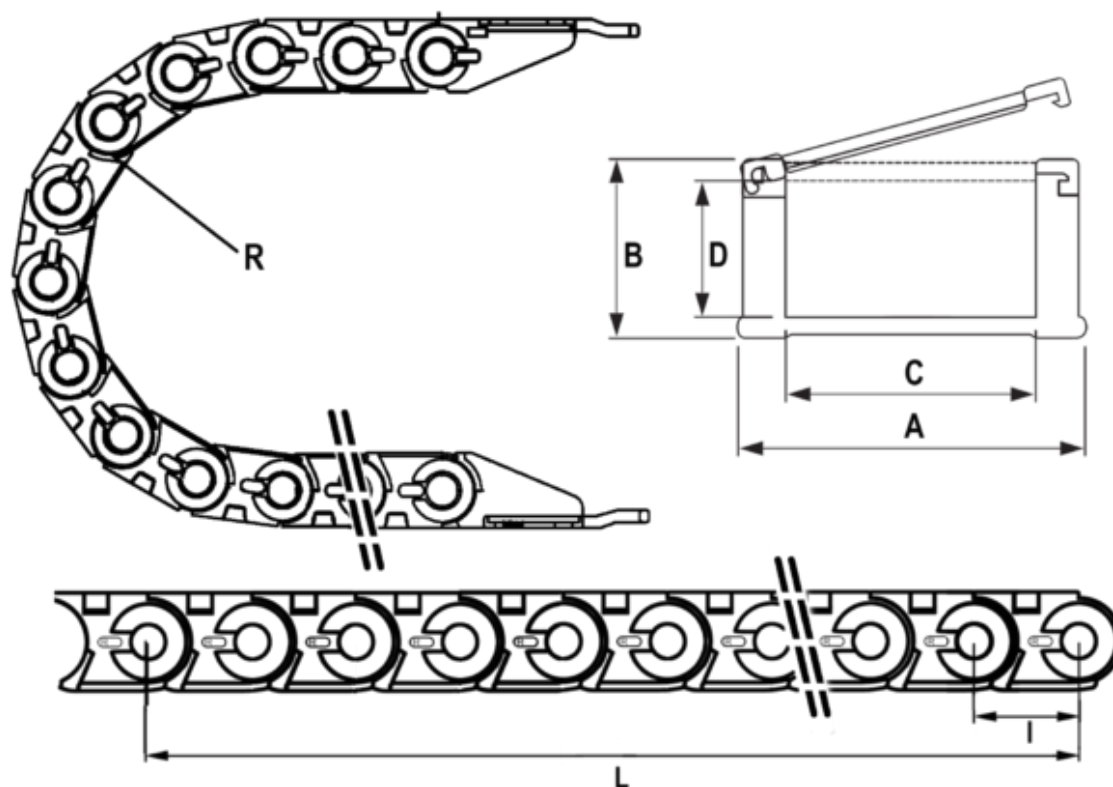

Varenummer: 18CPS03050R048
Beskrivelse: Energikæde, CPS MINI
Type CPS030.50.R48-990L (33 LK)

Mål

Fuld længde	= 990mm
Indv. Bredde	= 50
Indv. Højde	= 19
Led Længde(Pitch)	= 30
Radius	= 048
Udv. Bredde	= 64
Udv. Højde	= 26